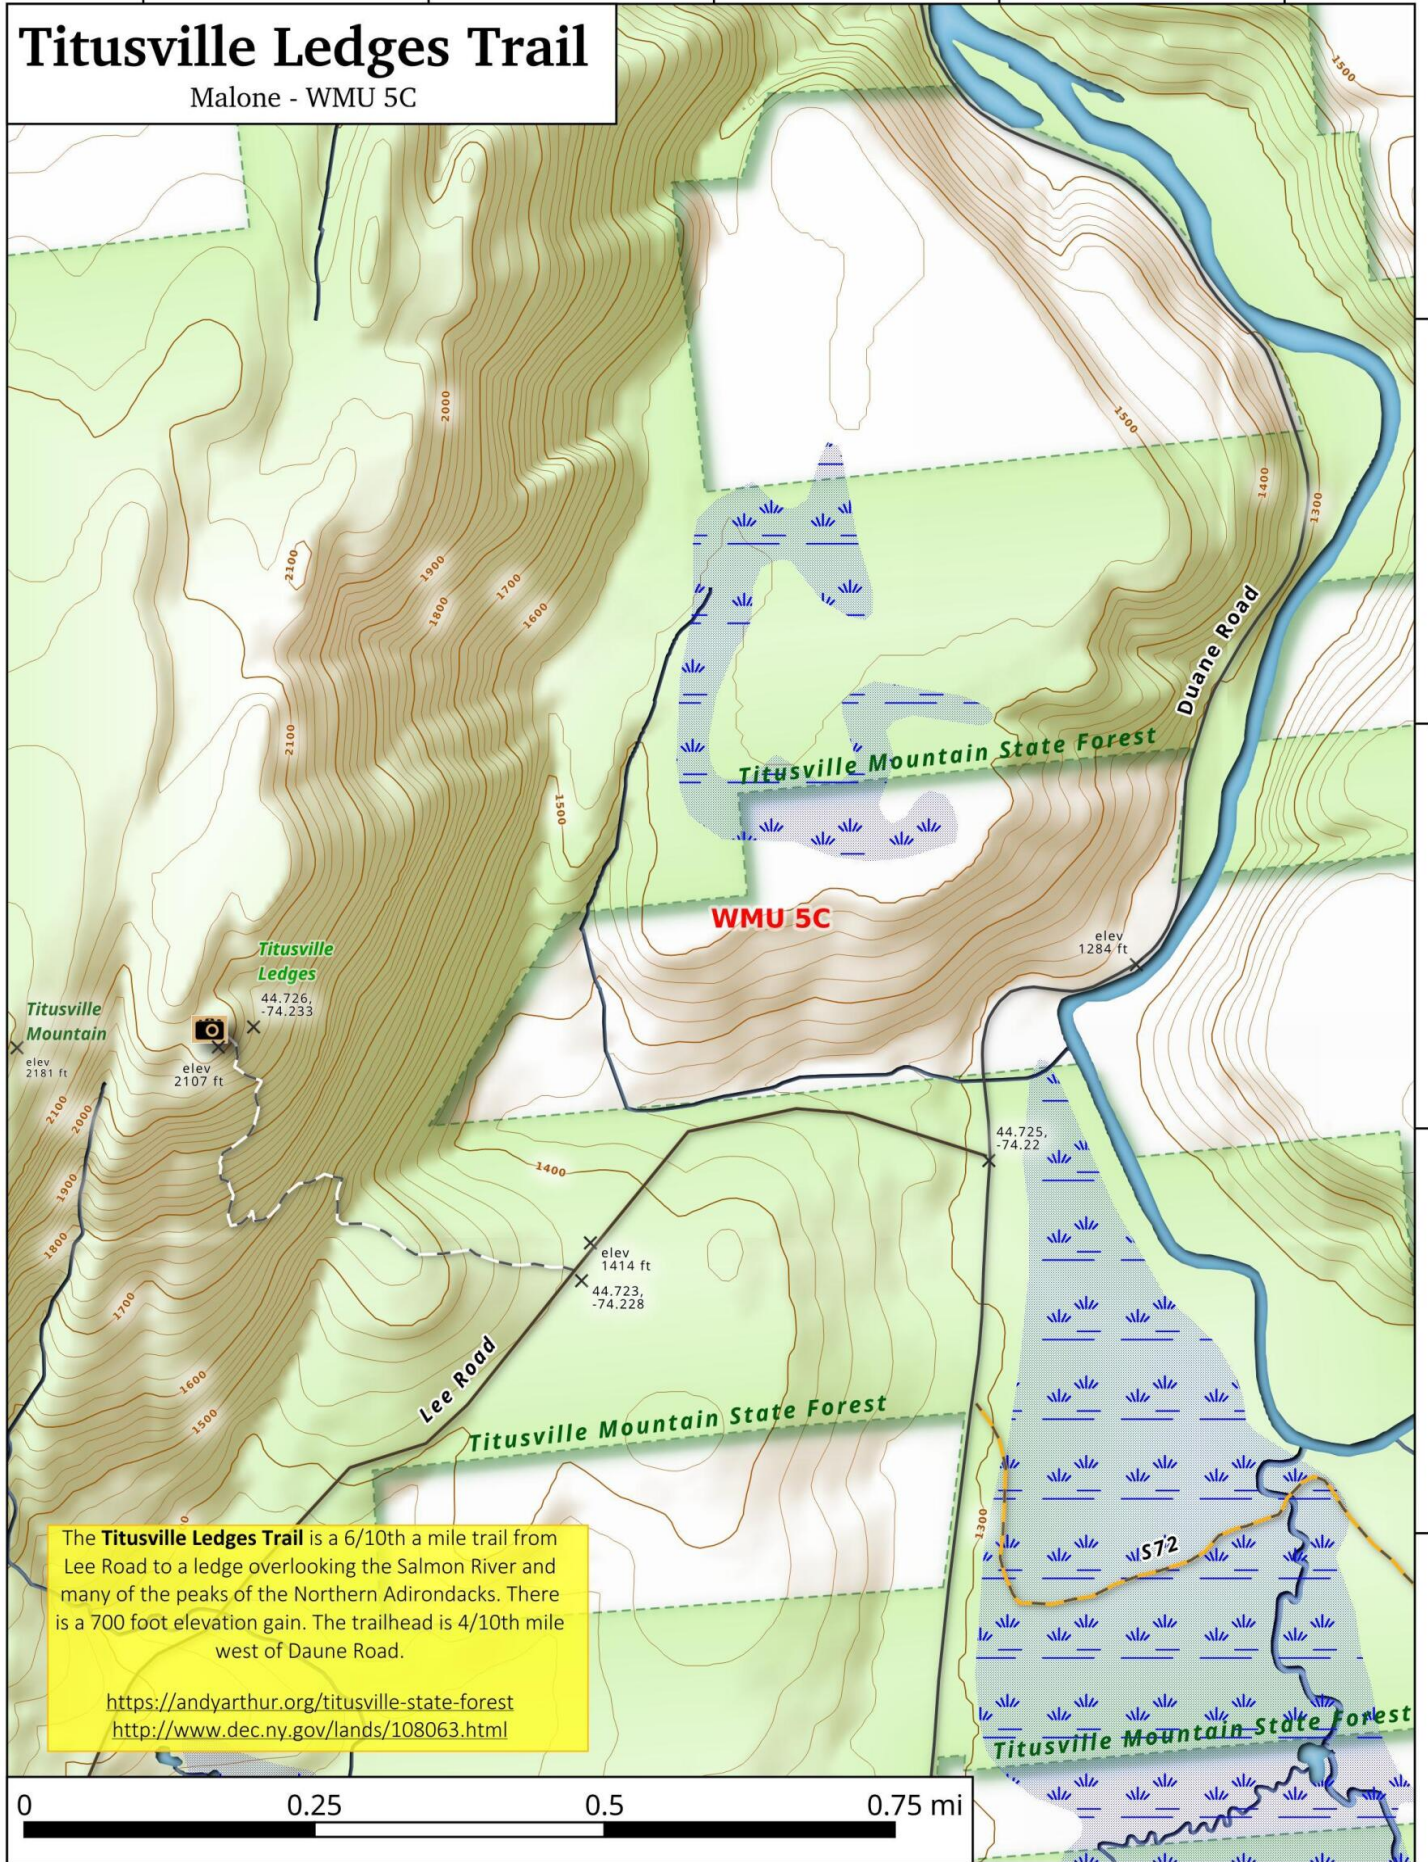

-74.235

-74.230

-74.225

-74.220

-74.215

Titusville Ledges Trail

Malone - WMU 5C

44.735

44.730

44.725

44.720