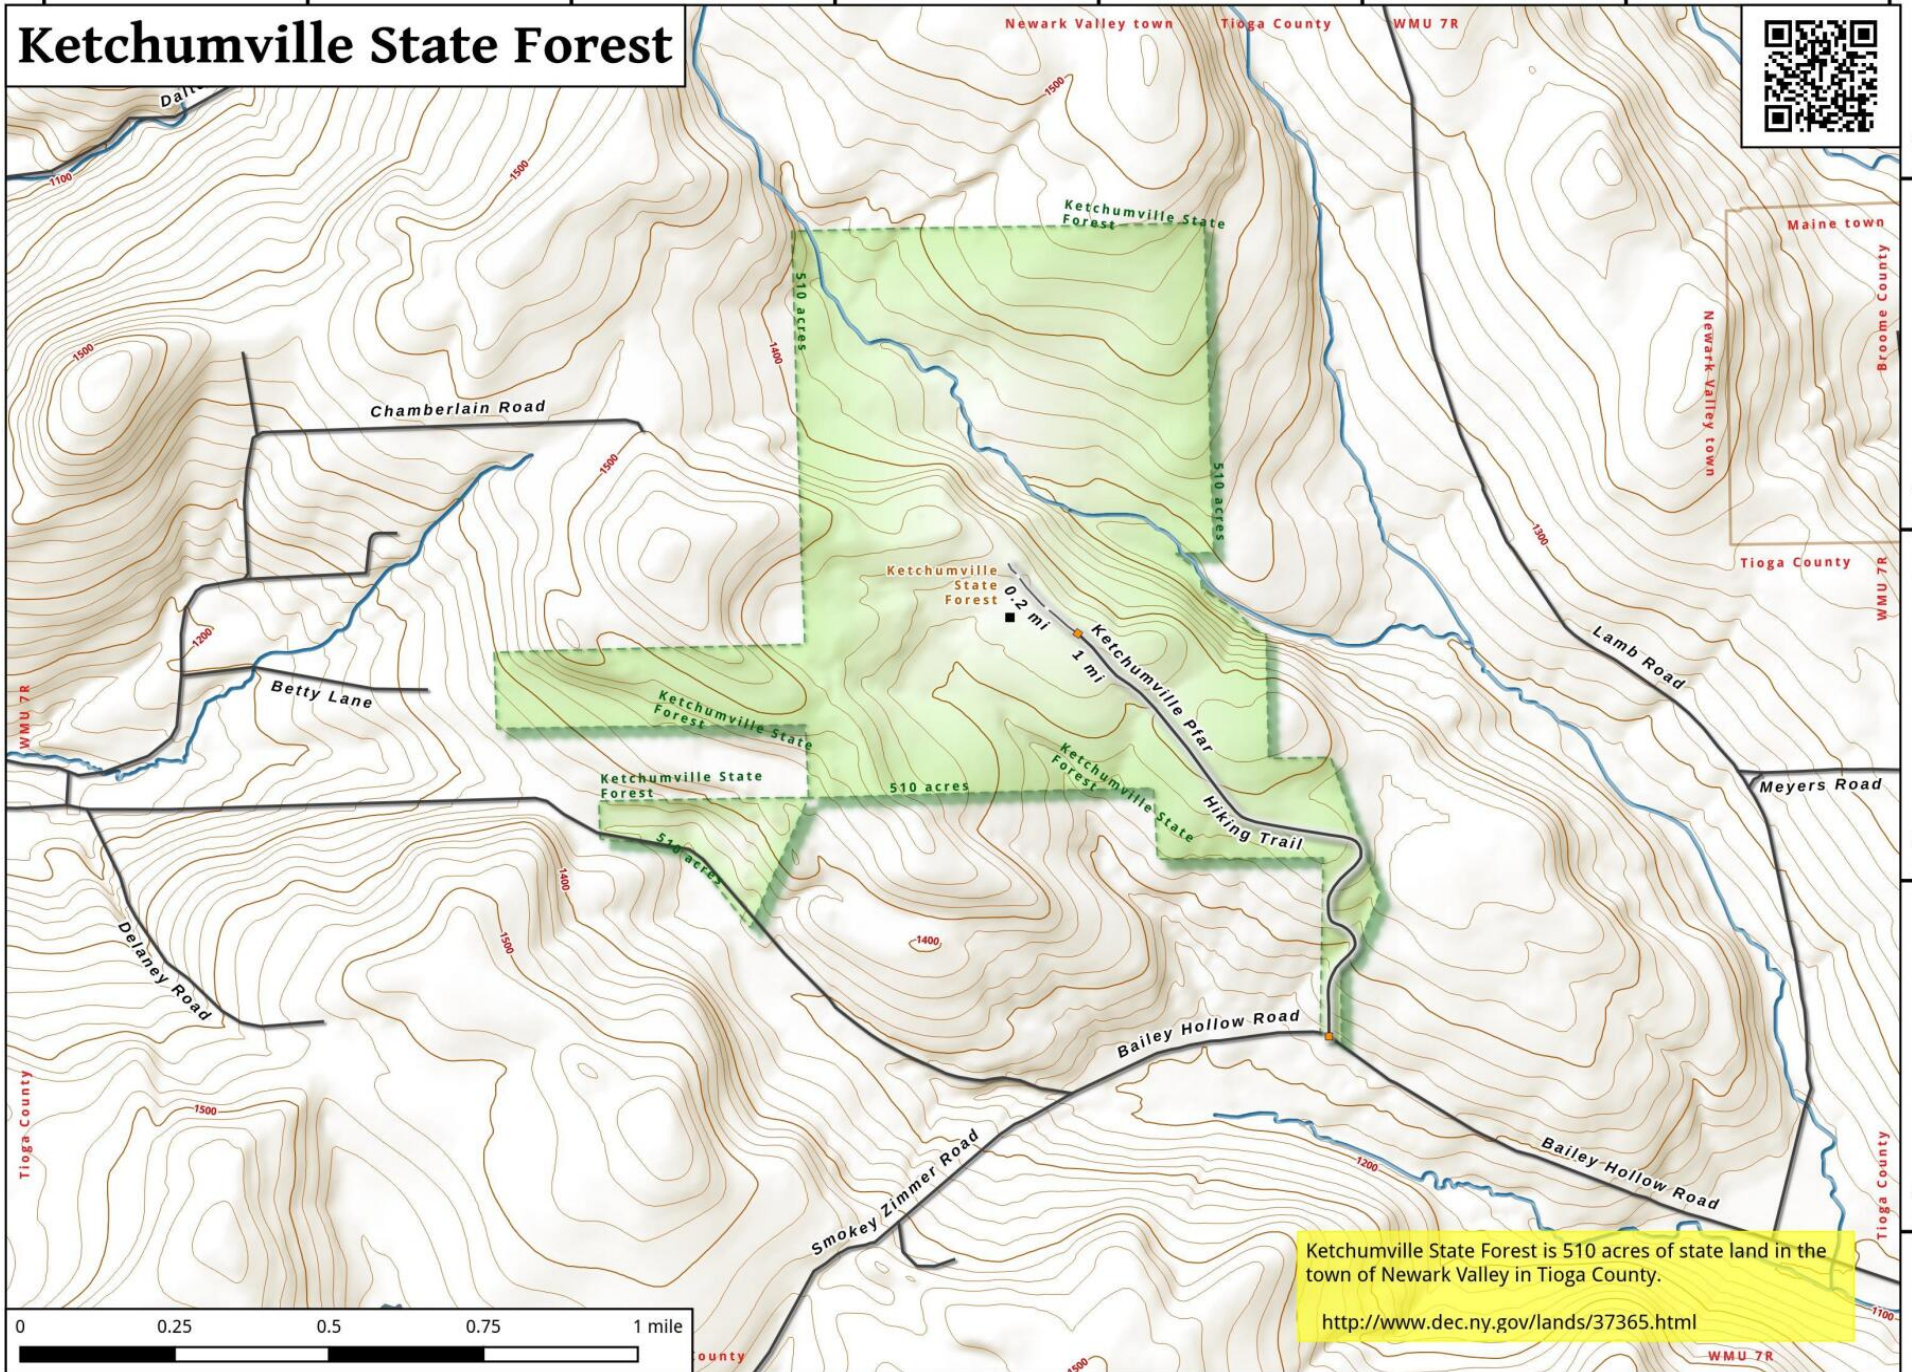

76°09'00"W 76°08'30"W 76°08'00"W 76°07'30"W 76°07'00"W 76°06'30"W 76°06'00"W 76°05'30"W

# Ketchumville State Forest

42°15'30"N  
42°15'00"N  
42°14'30"N  
42°14'00"N